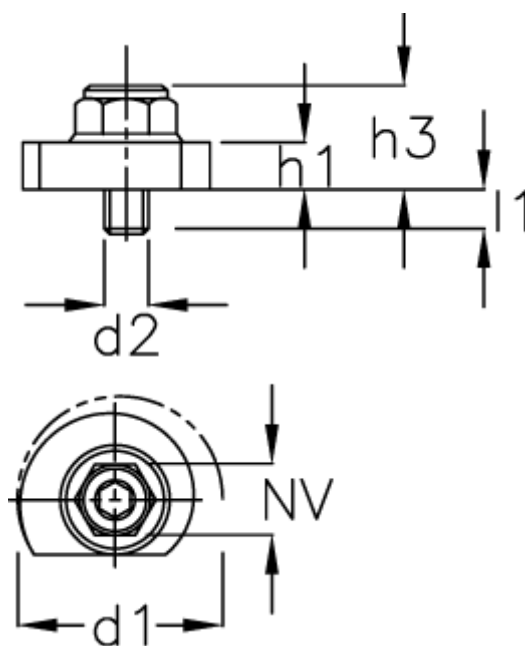

Varenummer: 20928467
Beskrivelse: E+G Spiralexcenter
GN 918-50-M10-SK-R

Mål

$d1 = 50$
 $d2 = M10$
 $H1 = 12$
 $H3 = 24$
 $l1 = 11$
 $NV = 19$